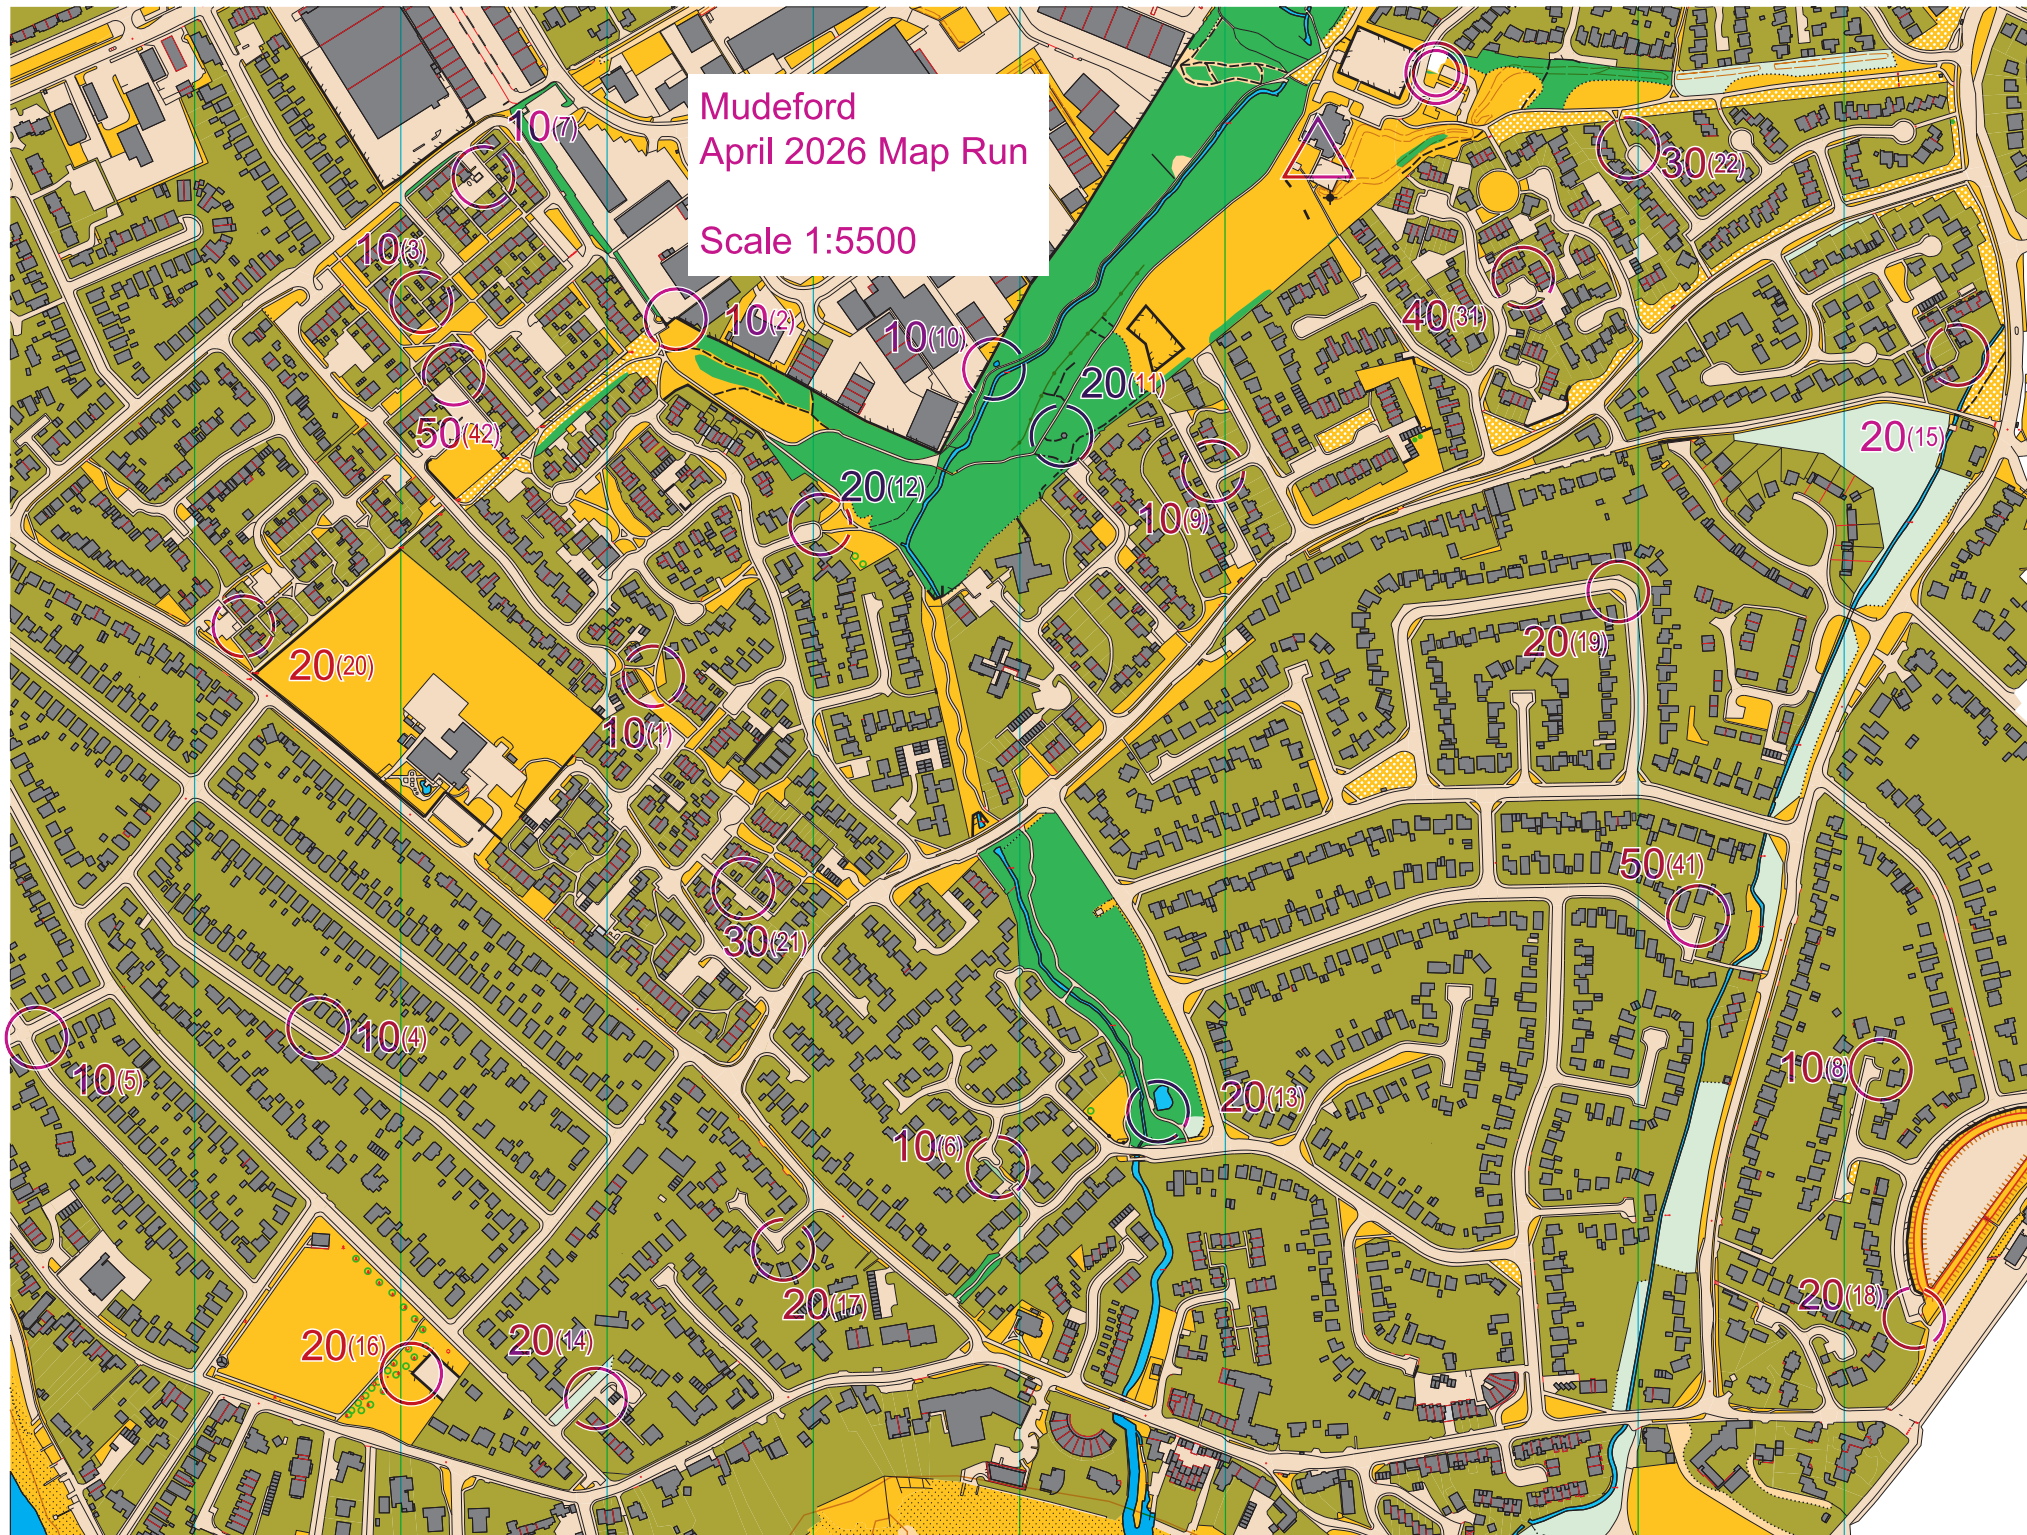

Mudford  
April 2026 Map Run

Scale 1:5500

10(7)

10(3)

50(42)

10(4)

10(10)

20(11)

30(22)

40(31)

20(15)

20(12)

10(9)

20(20)

10(1)

20(19)

30(21)

50(41)

10(5)

10(4)

20(13)

10(8)

10(6)

20(17)

20(18)

20(16)

20(14)