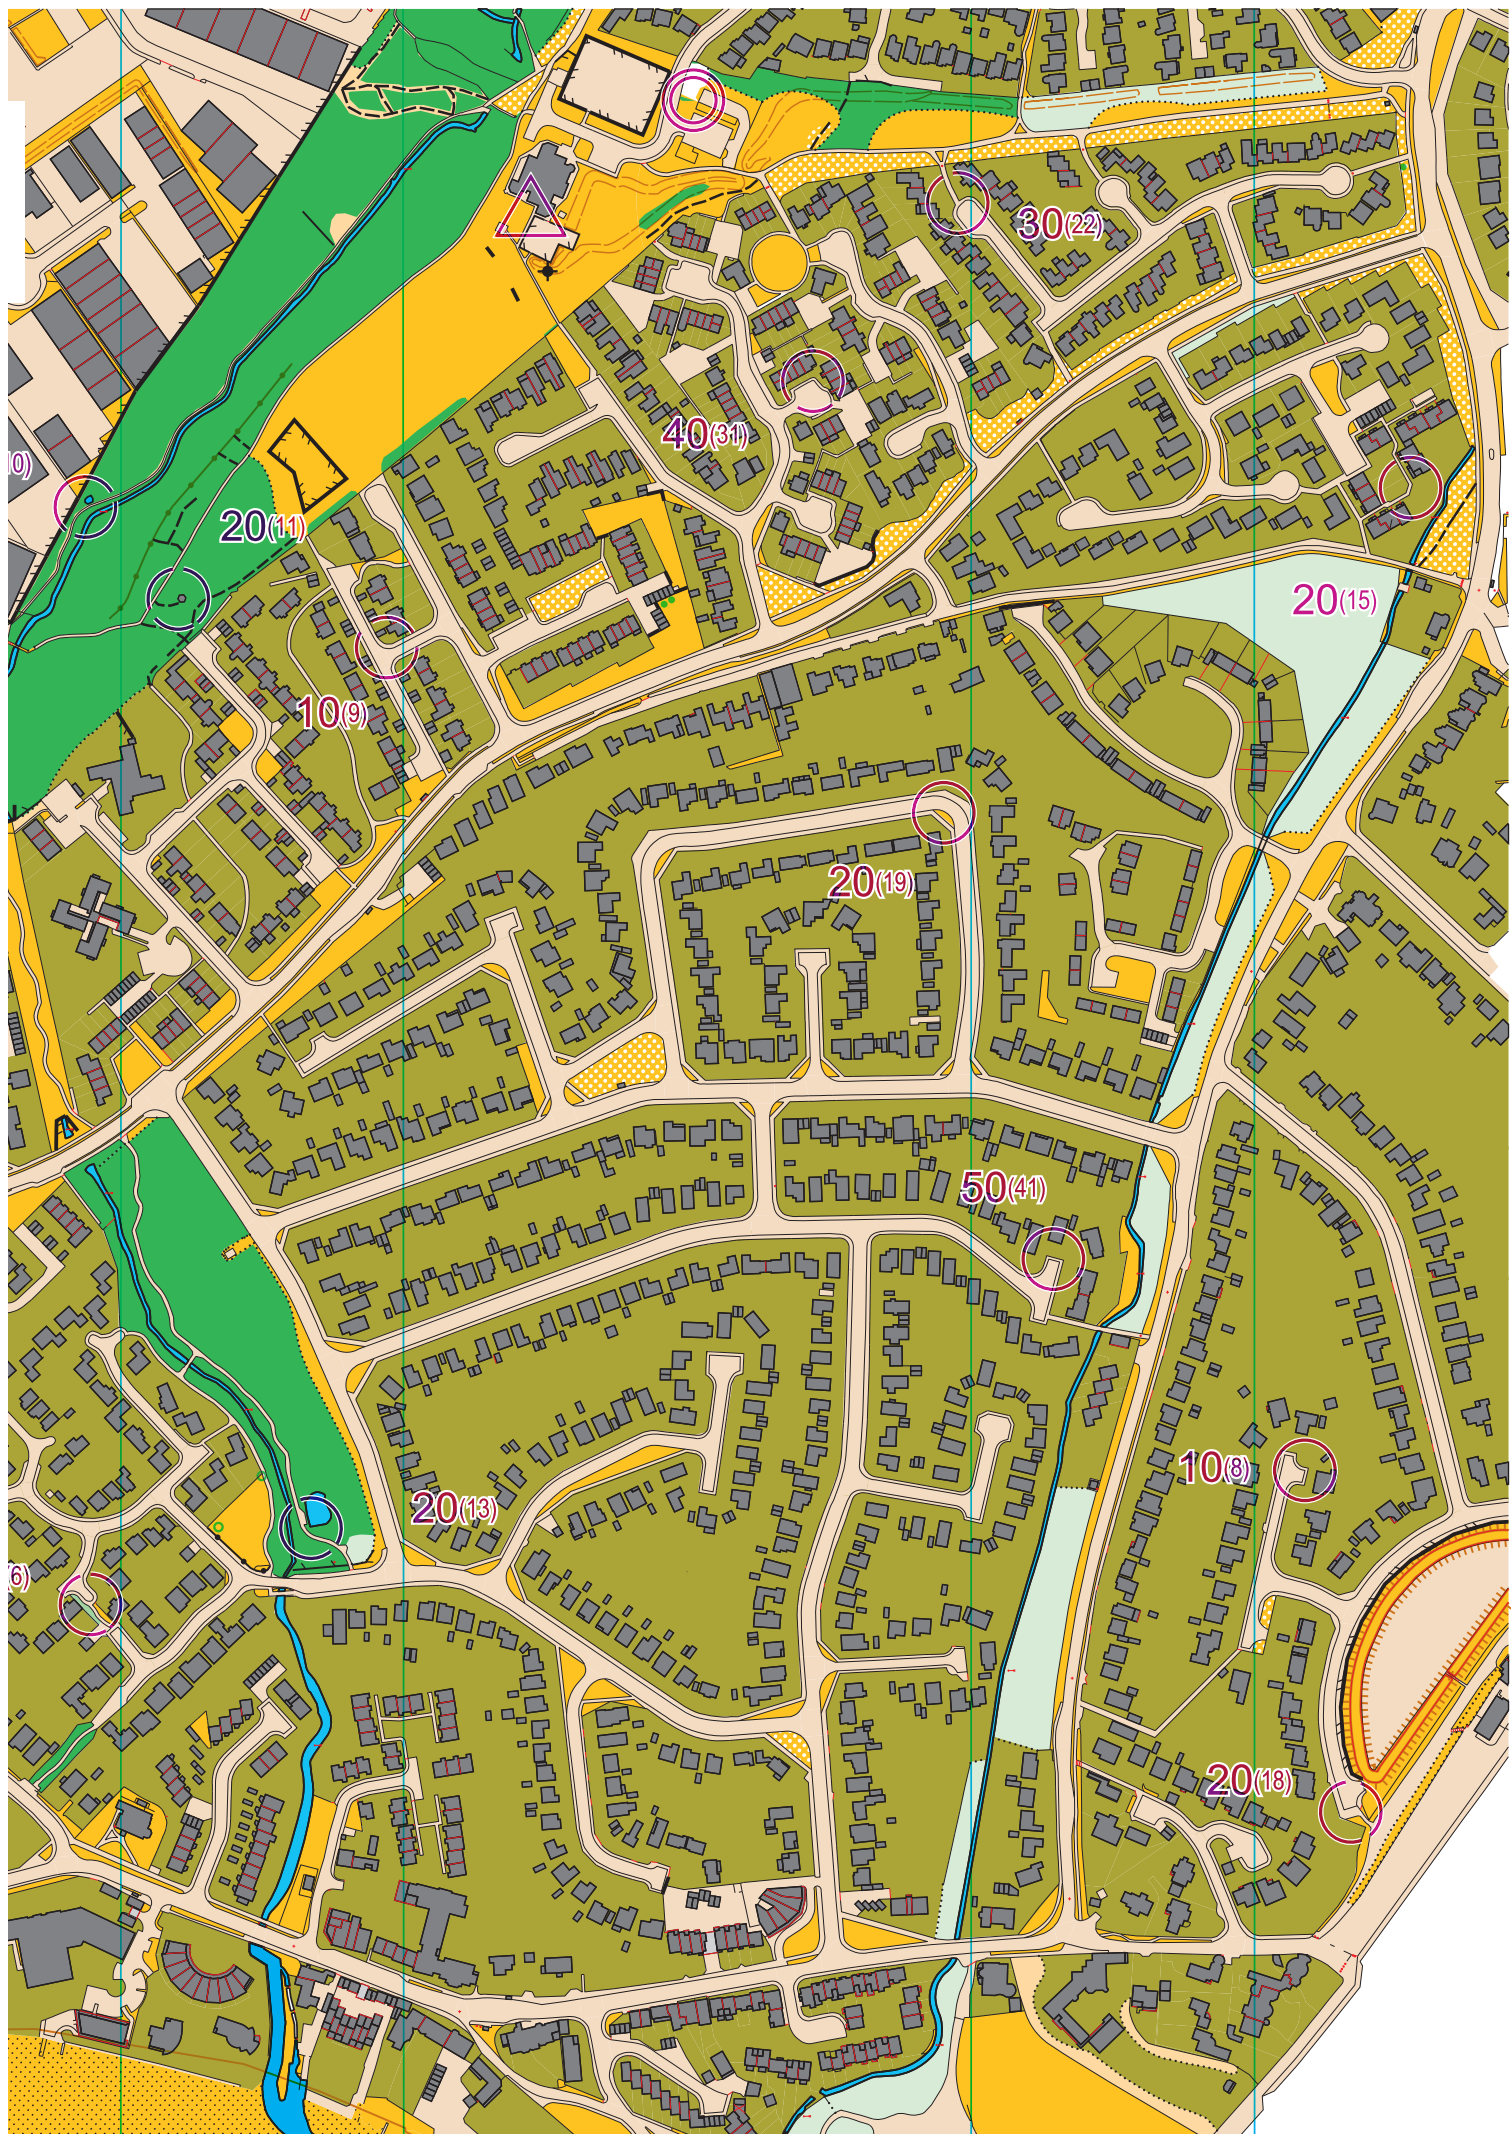

Mudford
April 2026 Map Run
Scale 1:4000

20(11)

10(9)

40(31)

30(22)

20(15)

20(19)

50(41)

20(13)

10(8)

20(18)