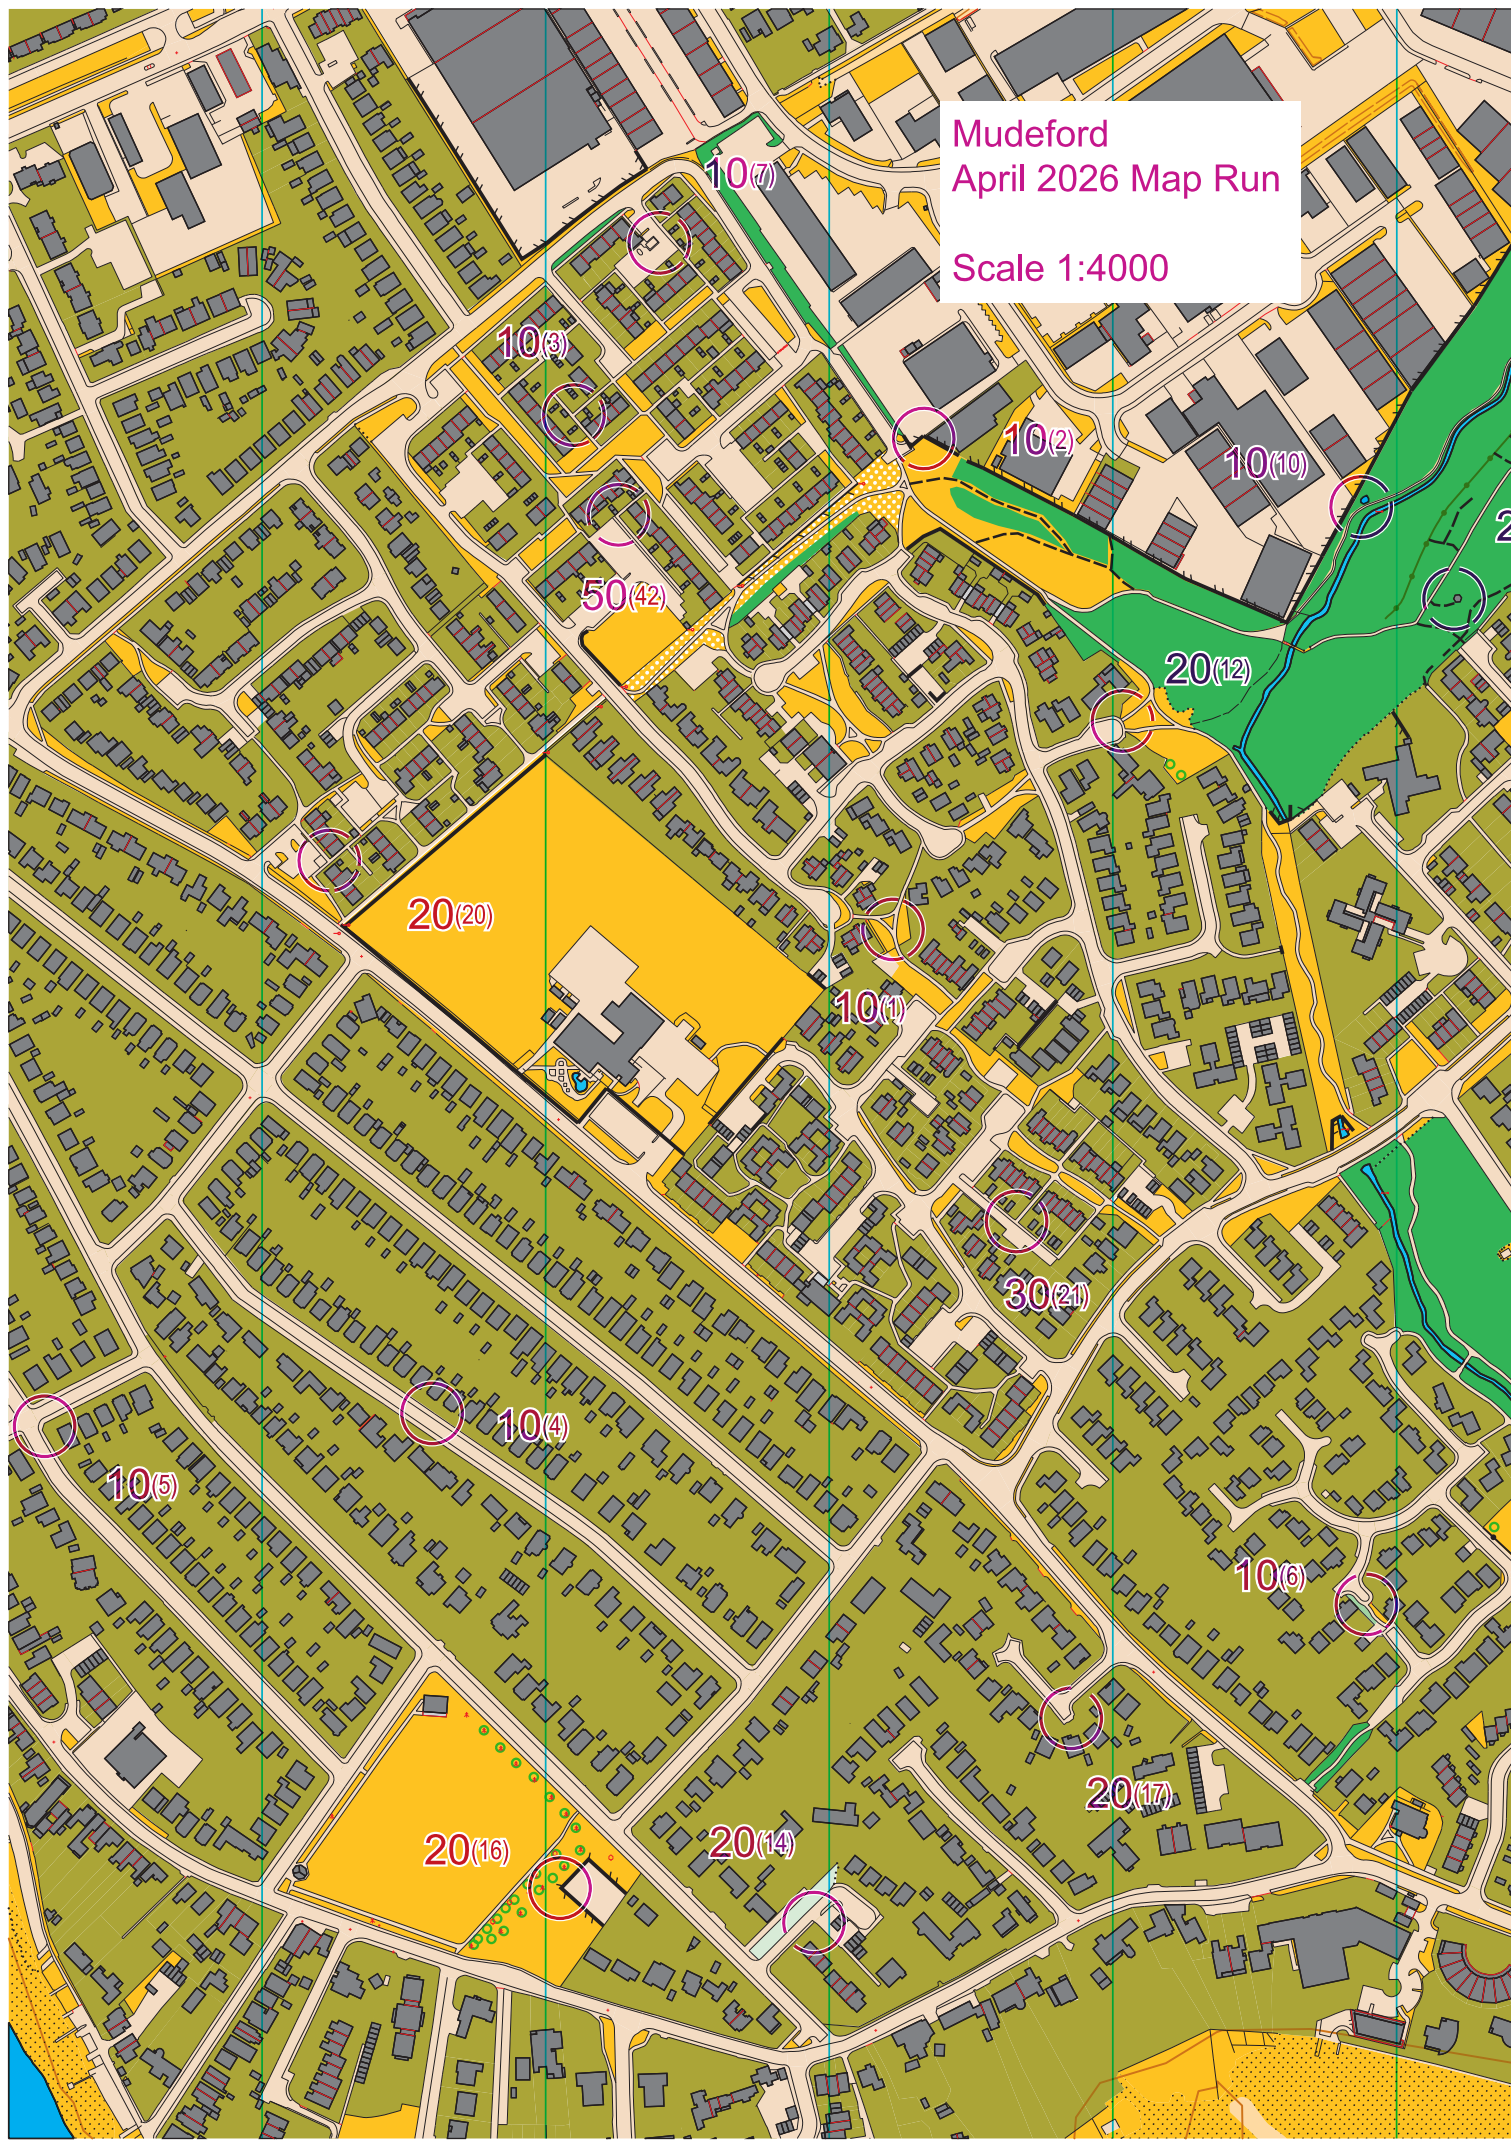

Mudford
April 2026 Map Run
Scale 1:4000

20(11)

10(9)

40(31)

30(22)

20(15)

20(19)

50(41)

20(13)

10(8)

20(18)